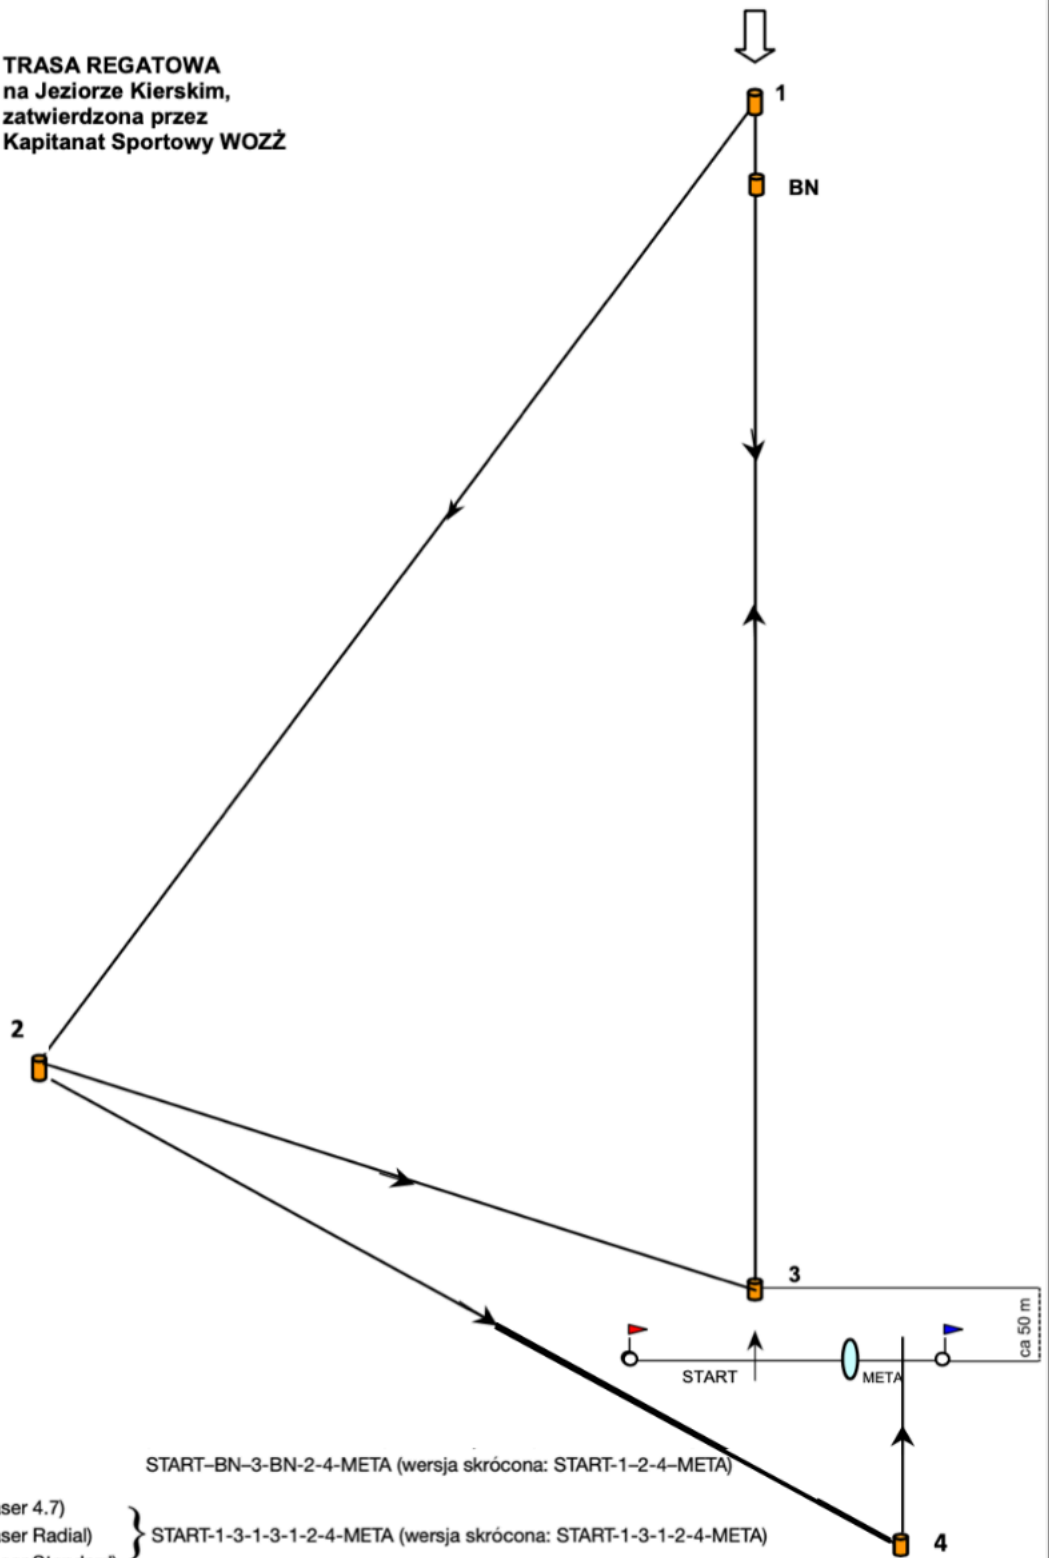

**TRASA REGATOWA
na Jeziorze Kierskim,
zatwierdzona przez
Kapitanat Sportowy WOŻŻ**

- | | |
|-------------------------|--|
| Optimist | START-BN-3-BN-2-4-META (wersja skrócona: START-1-2-4-META) |
| ILCA 4 (Laser 4.7) | } START-1-3-1-3-1-2-4-META (wersja skrócona: START-1-3-1-2-4-META) |
| ILCA 6 (Laser Radial) | |
| ILCA 7 (Laser Standard) | |
| Snipe, Europa, Finn | START-1-2-3-1-3-1-2-4-META (wersja skrócona: START-1-2-3-1-4-META) |
| 29er, Bic Techno | START-1-3-1-4-META |